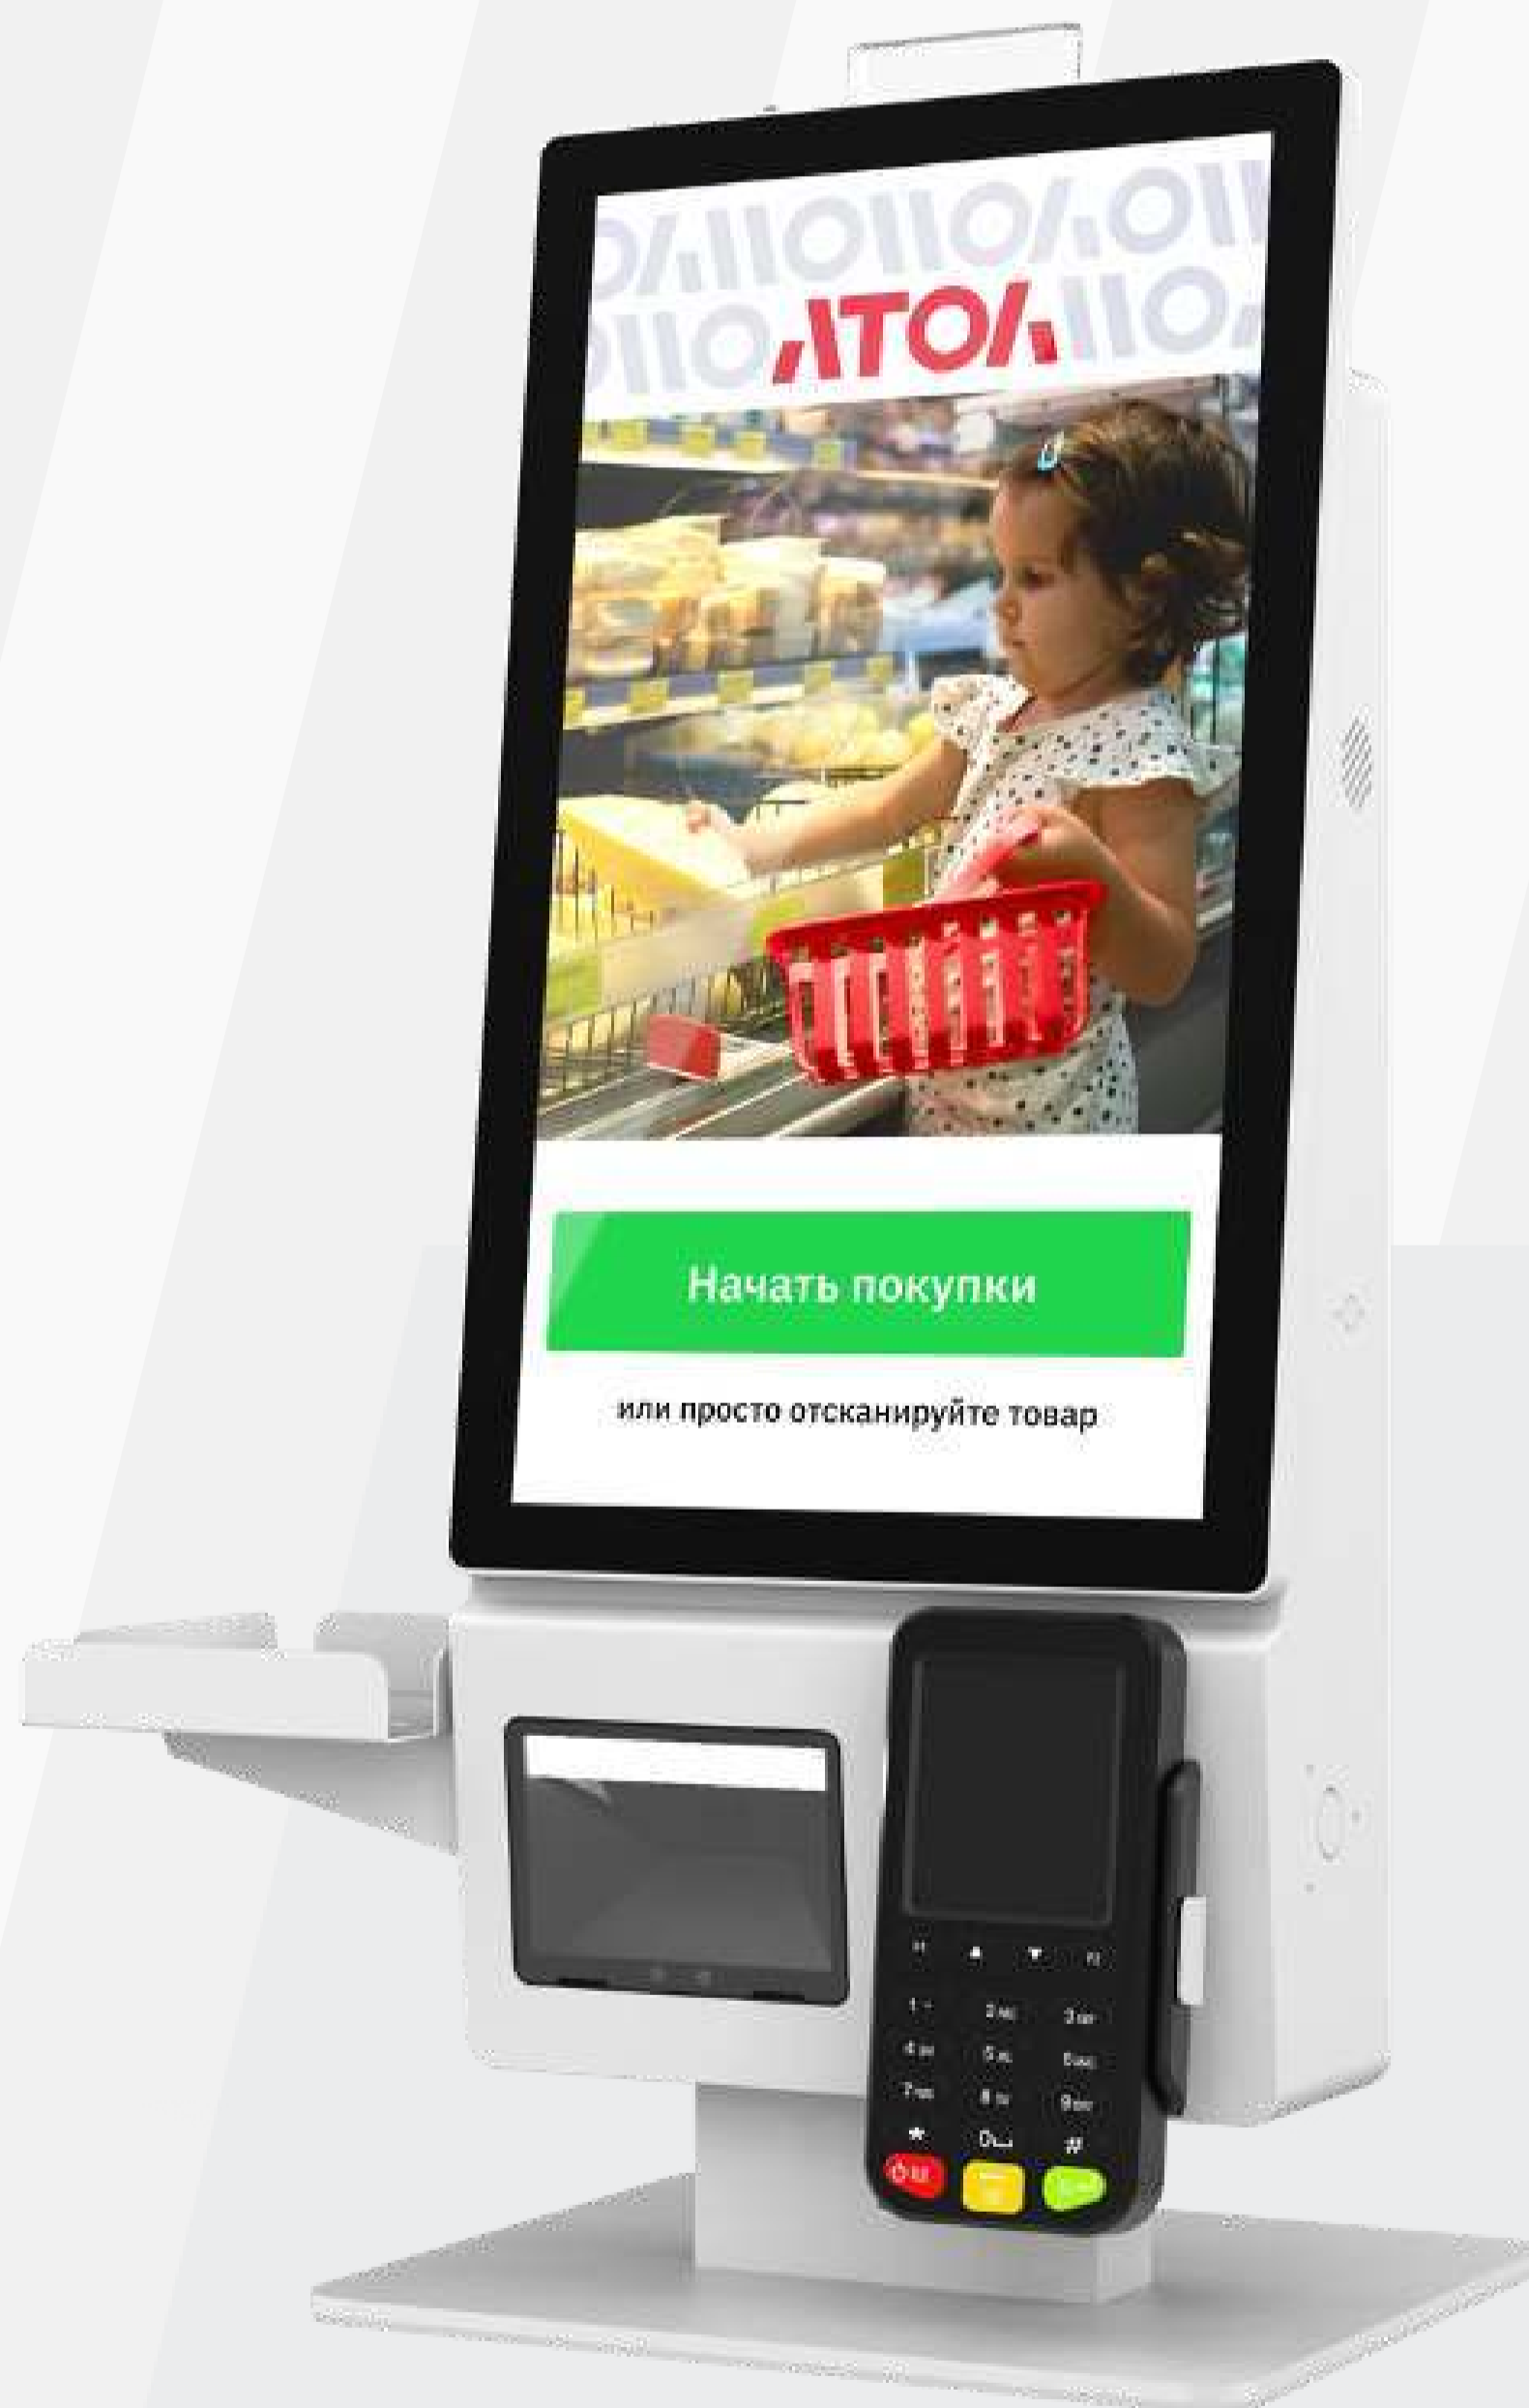

Доступ к управляющим элементам с задней панели
Блочная конструкция компонентов

Четкое изображение при любом освещении

Яркий экран диагональю 21,5"

ПО FRONTOL SELFIE готово к работе

Несколько уровней контроля работы с маркировкой
Контроль возраста и времени продажи
20+ встроенных систем лояльности
Знакомый интерфейс панели администратора

Совместимо с ПО для касс самообслуживания:

FRONTOL SELFIE
ICS

* Без затрат на интеграцию для пользователей FRONTOL 6

* Со 2-го года эксплуатации при расчете на 6 КСО, замещающих двух кассиров

* Бесплатная подписка на FRONTOL SELFIE на первый год